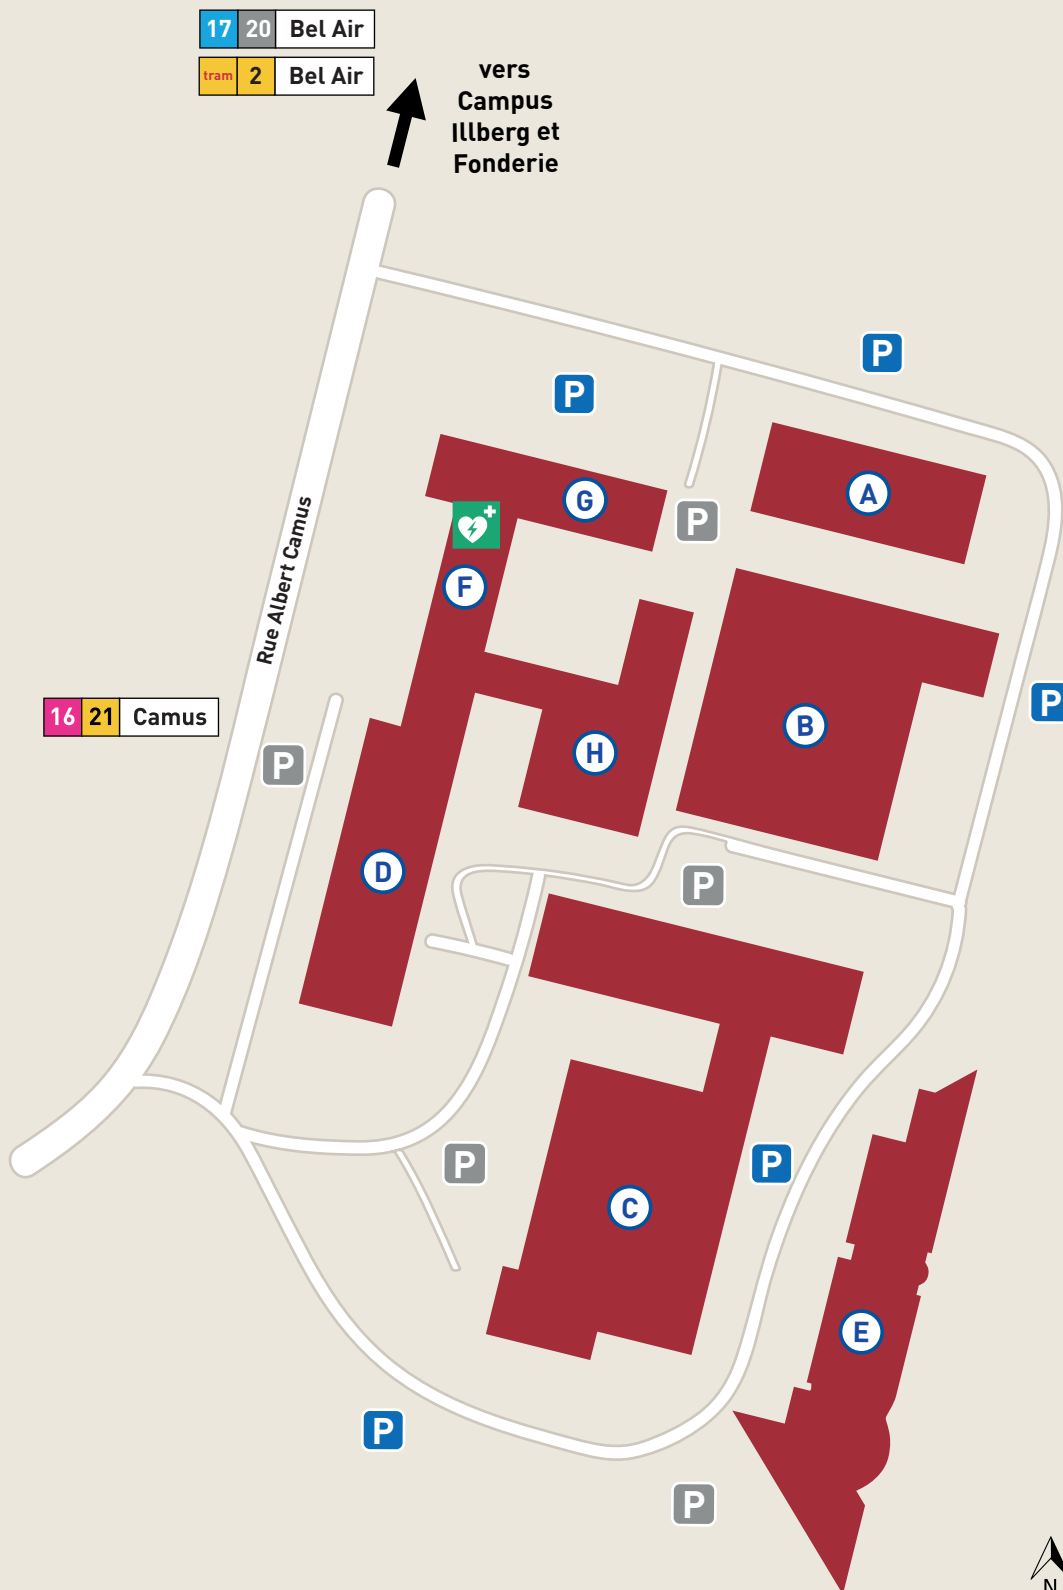

Plan d'accès Mulhouse

Campus UHA

- ① Campus Illberg
- ② Campus Collines
- ③ Campus Fonderie

Transports en commun

tram	2	Université	Tram
16	21	Camus	Bus

Plan Campus Collines UHA IUT de Mulhouse

- (A) Génie Électrique et Informatique Industrielle
Métiers du Multimédia et de l'Internet
- (B) Génie Électrique et Informatique Industrielle
Métier du Multimédia et de l'Internet
Formation Trinationnelle Mécatronique
- (C) Génie Mécanique et Productique
Laboratoire de Physique et Mécanique Textiles Équipe PPPR
- (D) Restaurant Universitaire
Gestion des Entreprises et des Administrations
Groupe de Recherche sur l'Apprentissage,
l'Innovation et la Connaissance dans les Organisations
- (E) Science et Génie des Matériaux
Métiers du Multimédia et de l'Internet (secrétariat)
- (F) Accueil IUT
Services Généraux (1er étage)
Bibliothèque
Gestion Logistique et Transport (secrétariat)
- (G) Gestion Logistique et Transport
Génie Électrique et Informatique Industrielle (secrétariat)
Laboratoire Modélisation, Intelligence, Processus Systèmes
- (H) Amphithéâtres : Nord - Est - Ouest

Accès Transport :

 Parking Libre

 Défibrillateur

 Parking Personnels

Bus

 16 21 Camus

 17 20 Bel Air

Tram

 tram 2 Bel Air

Campus Collines 61 rue Albert Camus 68 093 Mulhouse

Plan Campus Fonderie UHA

- (A) Faculté des Sciences Economiques, Sociales et Juridiques
Amphithéâtres 1 - 2 - 3
Bibliothèque Universitaire
Restaurant Universitaire
- (B) Centre de Recherches sur les Economies,
les Sociétés, les Arts et les Techniques

Accès Transport :

- | | |
|--|--|
|  Parking Libre |  Parking Tram |
|  Parking Personnels |  Vélocité |
| Bus | Tram |
|  17 Gifop |  tram 2 Illberg |
|  51 Université |  Défibrillateur |

Campus Illberg - 2 rue des Frères Lumière 68093 Mulhouse